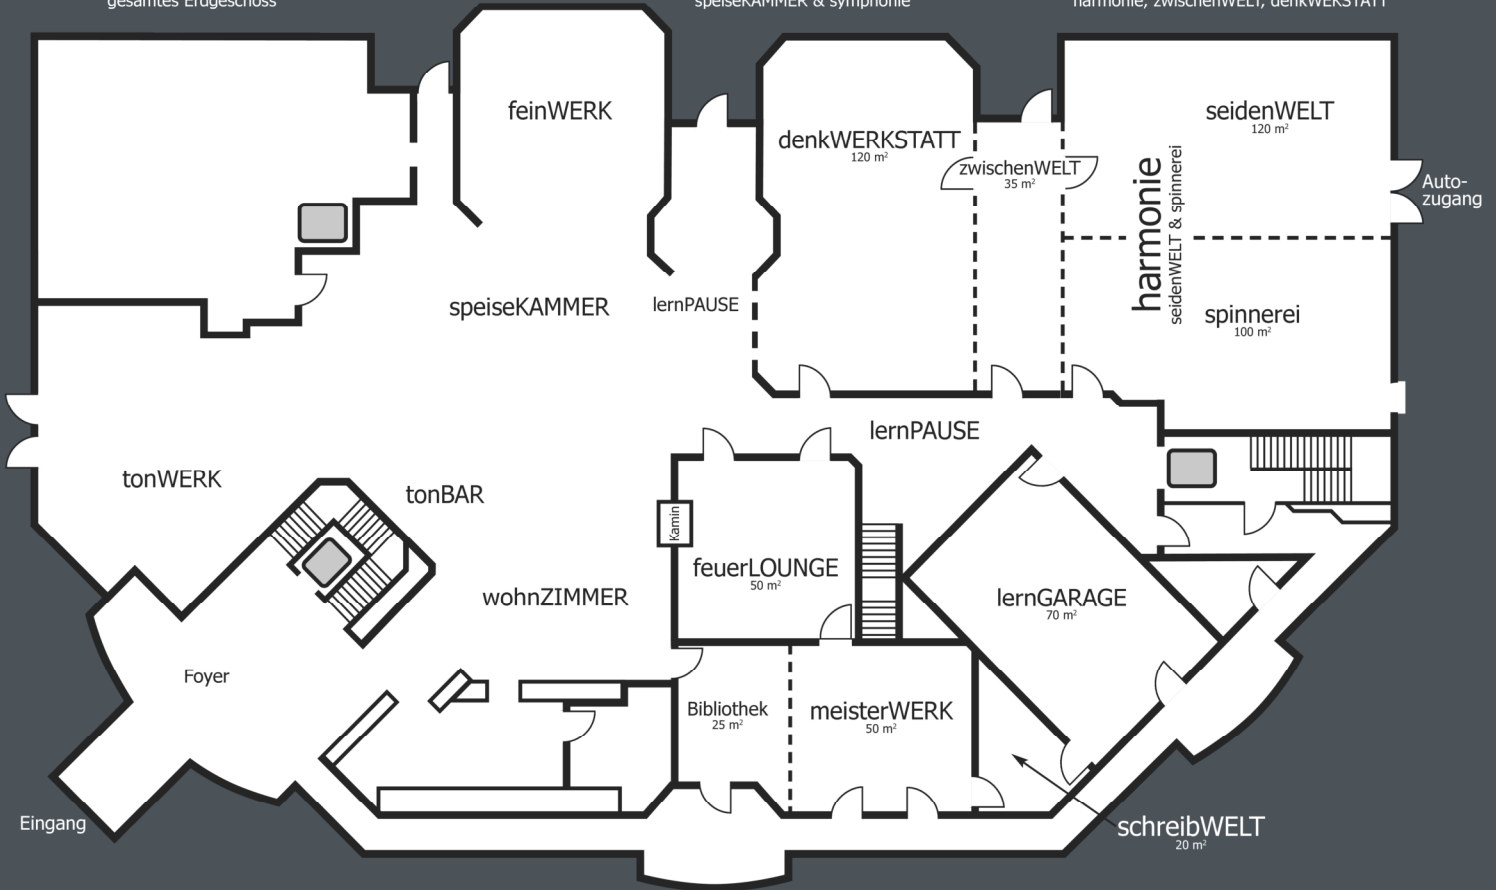

Plus 10 Gruppenräume à 10 - 12 Ps.	Etage	m ²	Länge in m	Breite in m	Höhe in m							Tageslicht	Mit Auto befahrbar	Teppich	Parkett	Stein	PVC
Harmony (seidenWELT & spinnerei)	EG	220	12,6	14,8	2,85	50	120	180	50	120	180	x		x			
Symphony (seidenWELT & spinnerei & denkWERKSTATT)	EG	340	24,4	7,4	2,85		160	280		230	280	x		x	x		
denkWerkstatt	EG	120	8,2	13,5	2,85	30	50	80	30	80	100	x			x		
seidenWELT	EG	120	12,6	7,4	2,85	30	40	70	20	60	80	x	x	x			
spinnerei	EG	100	12,6	6,4	2,85	25	36	60	18	40	70	x		x			
lernGARAGE	EG	70	9,3	6,7	2,85	18	30	30	18	18	50	x				x	
meisterWERK	EG	50	7,2	6,6	2,85	12	20	30	10	18	40	x			x		
feuerLOUNGE	EG	35	7	7,2	2,85	10	12	30	10	20	40	x			x		
Bibliothek & meisterWERK	EG	75	11,5	6,6	2,85	18	30	40	15	36	50	x			x		

symphonie
harmonie, zwischenWELT, denkWEKSTATT

Eingang

tonWERK

tonBAR

Foyer

wohnZIMMER

Kamin

feuerLOUNGE
50 m²

Bibliothek
25 m²

meisterWERK
50 m²

lernPAUSE

lernGARAGE
70 m²

schreibWELT
20 m²

speiseKAMMER

feinWERK

lernPAUSE

denkWERKSTATT
120 m²

zwischenWELT
35 m²

harmonie
seidenWELT & spinnerei

seidenWELT
120 m²

spinnerei
100 m²

Auto-
zugang